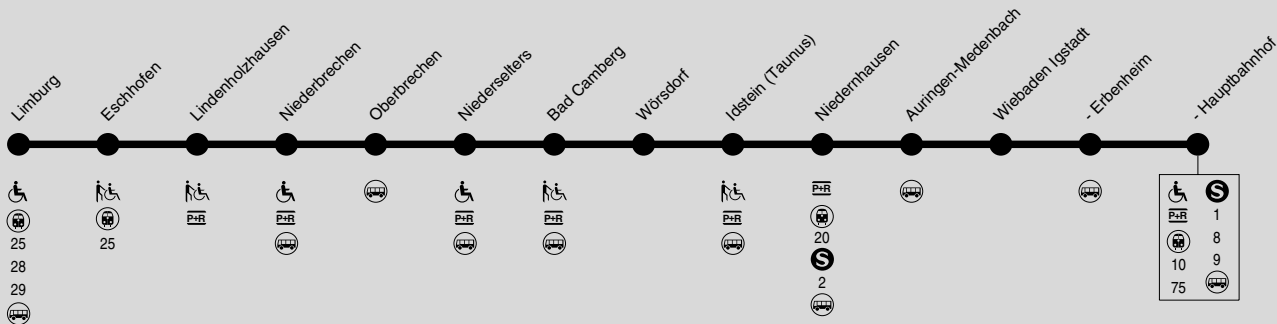

21

Limburg → Niedernhausen → Wiesbaden Hbf

Vectus Verkehrsgesellschaft mbH, Am Bahnhofplatz 2, 65549 Limburg a. d. Lahn, Tel.: (06431) 5845-13

: Station für Rollstuhlfahrer zugänglich
 : Station für Rollstuhlfahrer mit Hilfe zugänglich

Montag - Freitag

Am 24.12. und 31.12. Verkehr wie Samstag

Limburg	Gattung	RB	RB	RB	RB	RB	RB	RB	RB	RB	RB	RB	RB	RB	RB	RB	RB	RB	RB	RB	RB
	ab				6.08	6.38				9.18		11.18		12.48							

21

Limburg → Niedernhausen → Wiesbaden Hbf