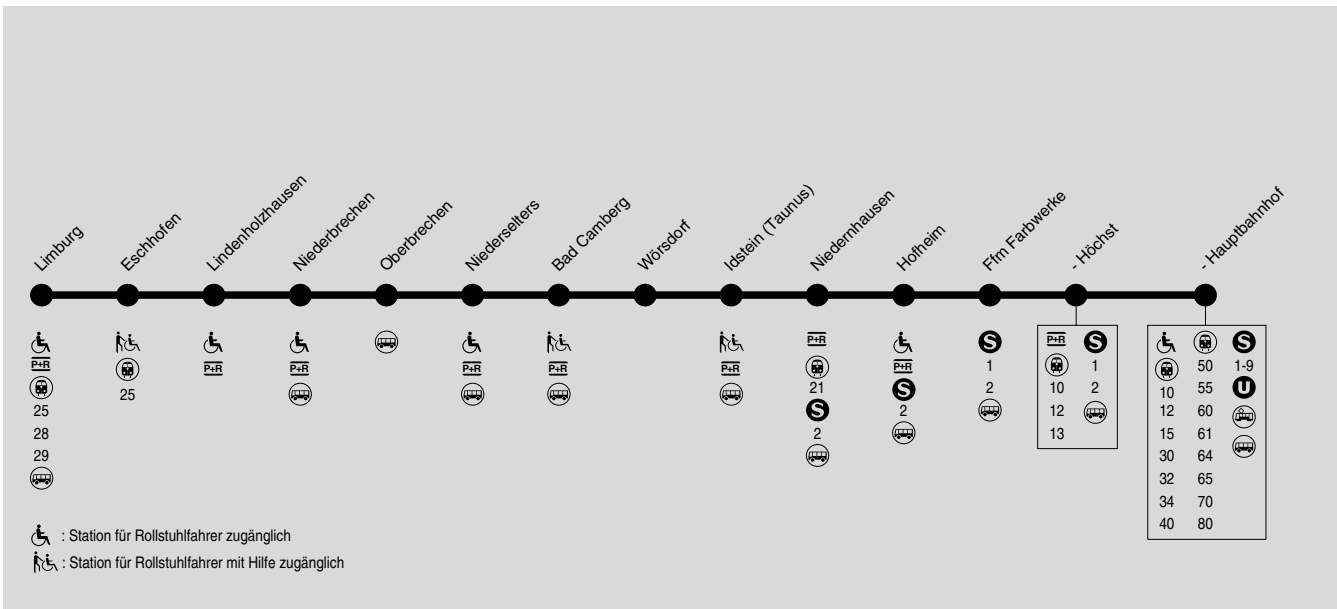

20

Limburg → Niedernhausen → Frankfurt Hbf

DB Regio AG, Tel.: (01805) 194 195 (0,14 Euro/Min. aus dem dt. Festnetz), Vectus Verkehrsgesellschaft mbH, Tel.: (06431) 5845-13

Fahrzeuge für Rollstuhlfahrer zugänglich, Stationen siehe Linienlaufleiste.
(DB-Servicetelefon 01805/512512, 0,14 Euro/Min. aus dem dt. Festnetz)